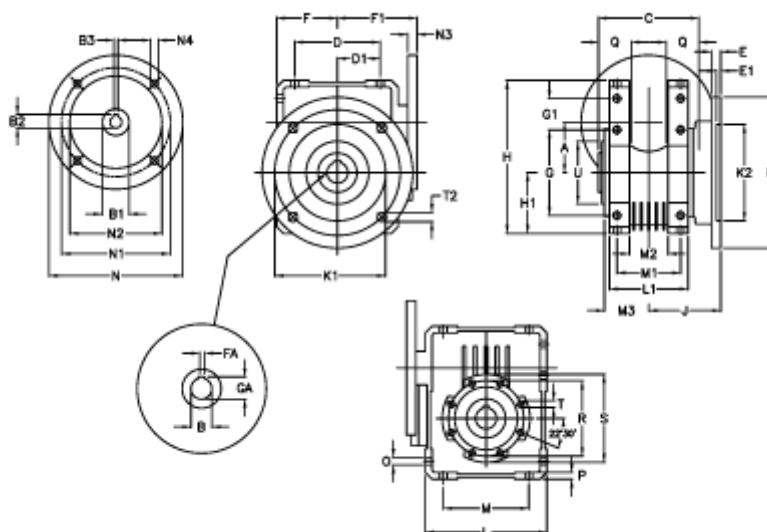

Varenummer: 392207501054536
 Beskrivelse: Snekkegear med skridnav
 W75 L2-UFC-10-P112B5

Mål

A = 75.00	E = 12	H = 220.5	M = 126	N4 = 12,5	U = 90
B = 30	E1 = 5	H1 = 87.0	M1 = 82	O = 10.5	
B1 E7 = 28	F = 87	J = 85.0	M2 = 44	P = 9	
B2 = 31.3	F1 = 120	K = 200	M3 = 58.5	Q = 40	
B3 H9 = 8	FA = 8	K1 = 165	N = 250	R = 110	
C = 127	G = 126	K2 = 130	N1 = 215	S = 125	
D = 109.5	G1 = 46.5	L = 174	N2 = 180	T = M8x14	
D1 = 46.5	GA = 33.3	L1 = 104	N3 = 13	T2 = 12.5	